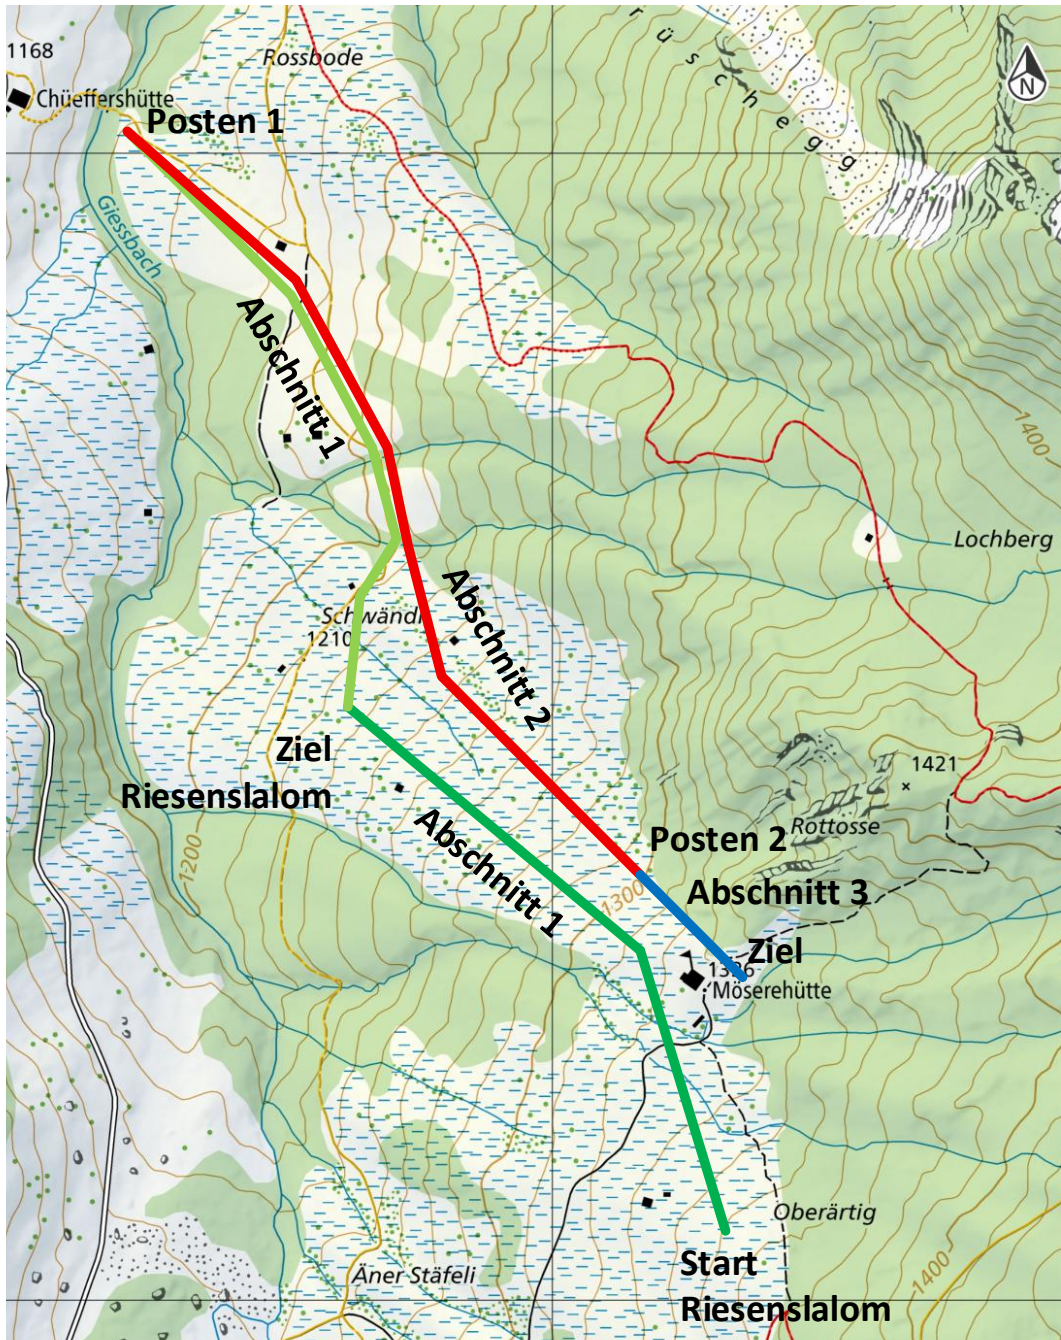

Spezialprogramm Touren Clubrennen 2026

1 Route

Spezialprogramm Touren Clubrennen 2026

Start	Start Riesenslalom ca. 13:30 Uhr (nach Ansage)
Abschnitt 1	Riesenslalom; ohne Halt weiterfahrt bis Posten 1 oder Ende Schnee
Posten 1	Umrüsten auf Felle
Abschnitt 2	Aufstieg zu Posten 2; freie Routenwahl; ohne Skilift
Posten 2	Materialkontrolle; Umrüsten auf Steigeisen, Gstädtli, Ski aufbinden
Abschnitt 3	Aufstieg mit Steigeisen
Ziel	Bei Fahnenstange Kreuz Möserer Zeitmessung

2 Hinweise

Durchführung	Das Spezialprogramm Touren findet nur in der Möserer statt. Wenn das Clubrennen an einem anderen Ort durchgeführt wird, wird das Spezialprogramm abgesagt.
Anmeldung	Offizielle Anmeldung auf https://sc-malters.ch/alpin/clubrennen_alpin/anmeldung_clubrennen22 Option 'Spezialprogramm Touren' anwählen Gilt als Teil der Clubmeisterschaft Alpin 2026 (siehe Ausschreibung) Eigene Rangliste für Spezialprogramm Touren
Ausrüstung	Ski, Felle, Stöcke, Harscheisen, Pickel, Steigeisen, Gstädtli, LVS, Lawinenschaufel, Sonde Ausrüstung muss auf der gesamten Strecke mitgeführt werden.
Wertung	5 Min. Zuschlag pro fehlendem Ausrüstungsartikel
Rangverkündigung	Mösererhütte nach Ankunft des letzten Läufers